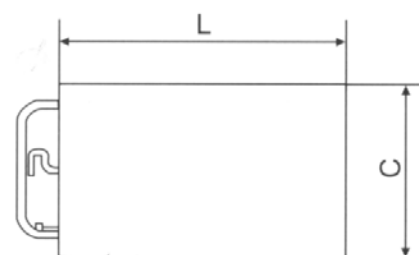

150 кг
74 см

SPA150

Технические данные:

Тип			SPA150	SPA500	SPA800
Грузоподъёмность		кг	150	500	800
Размер стола	L	мм	740 x 450 x 35	855 x 500 x 50	1000 x 515 x 55
Высота подъёма	H	мм	740	900	1000
Мин. высота подъёма стола	H	мм	225	340	420
Общая длина	B	мм	770	925	1150
Общая ширина	C	мм	450	500	515
Высота ручки	h	мм	935	970	996
Подъём при нажатии педали		мм	20	20	20
Колёса			полиуретановые	полиуретановые	полиуретановые
Колёса-Ø	D	мм	100	125	150
Вес		кг	46	87	115
Подъём при помощи			ножной педали	ножной педали	ножной педали

500 кг
90 см

SPA500