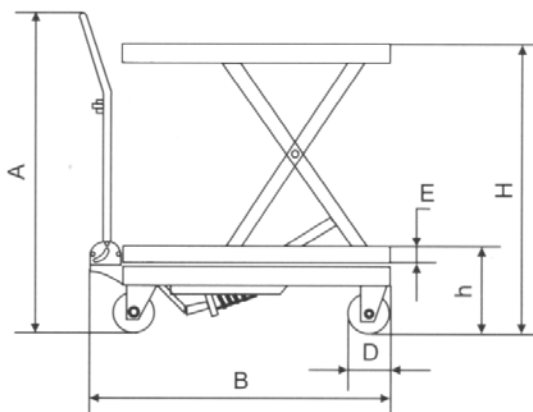

150 кг
74 см

SPA150

Технические данные:

Тип			SPA150	SPA500	SPA800
Грузоподъёмность		кг	150	500	800
Размер стола	L	мм	740 x 450 x 35	855 x 500 x 50	1000 x 515 x 55
Высота подъёма	H	мм	740	900	1000
Мин. высота подъёма стола	H	мм	225	340	420
Общая длина	B	мм	770	925	1150
Общая ширина	C	мм	450	500	515
Высота ручки	h	мм	935	970	996
Подъём при нажатии педали		мм	20	20	20
Колёса			полиуретановые	полиуретановые	полиуретановые
Колёса-Ø	D	мм	100	125	150
Вес		кг	46	87	115
Подъём при помощи			ножной педали	ножной педали	ножной педали

500 кг
90 см

SPA500

800 кг
100 см

SPA800

HanseLifter - это знак хорошего качества техники.

HanseLifter®

Подъёмнопогрузочная техника